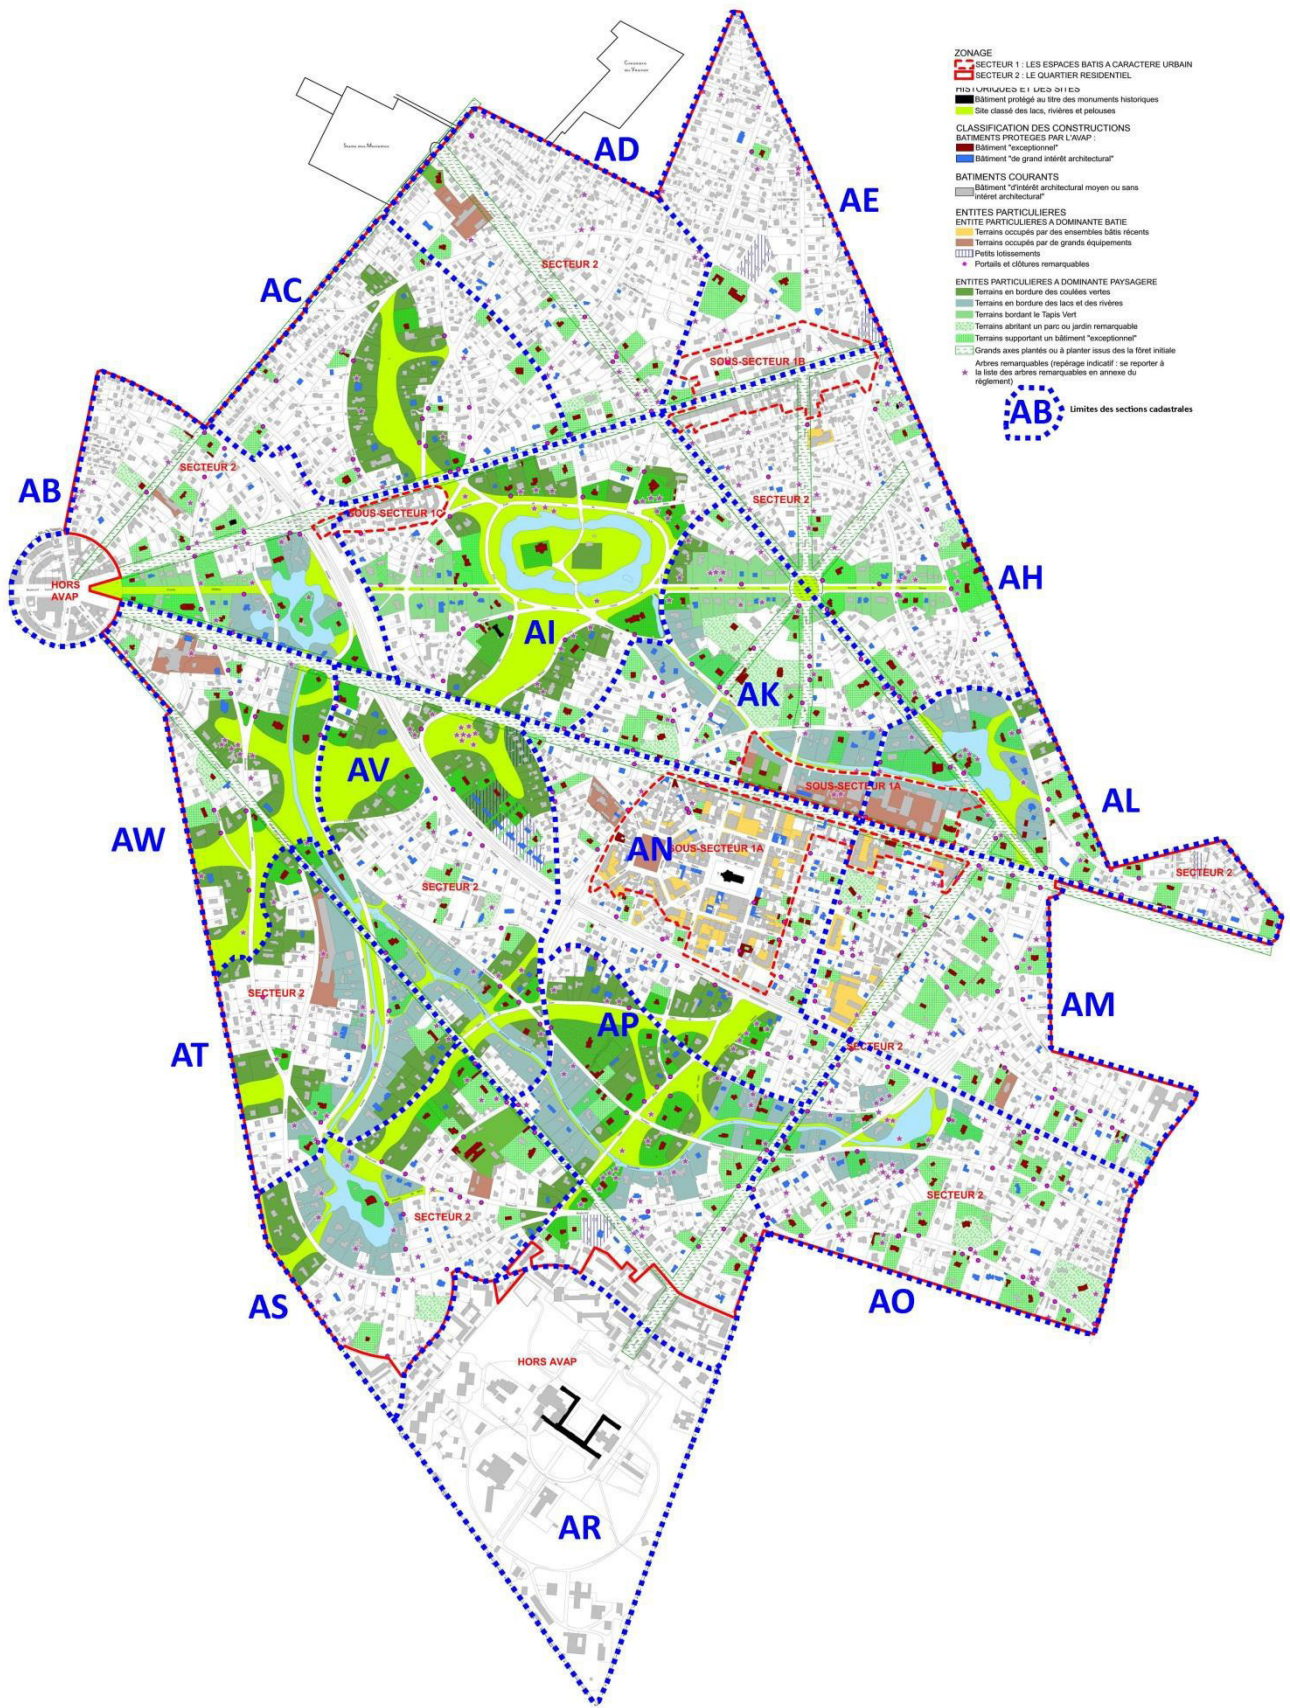

LE VESINET - AVAP- ZONAGE ET PROTECTIONS DE L'AVAP
 E.Blanc D.Duché - architectes urbanistes - J-M Curvale - paysagiste

Cadastre DCI 2016

Annexe au Règlement – Jardins remarquables

Repérés sur le plan de zonage et protection de l'AVAP

Les jardins remarquables se décomposent selon trois critères :

- Les 32 jardins remarquables par leur composition ou leur boisement (bosquets représentatifs de la forêt d'origine du Vésinet).
- Les 472 terrains en bordure du site classé (coulées vertes, Tapis Vert, lacs et rivières), soit en mitoyenneté immédiate, soit séparés par une voie, du fait de leur localisation en continuité visuelle avec l'espace public classé.
- Les 275 terrains supportant un ou plusieurs bâtiments exceptionnels.

Numéro d'ordre	Références cadastrales	Adresse
Section AB		
1	AB-66	16 route de la Passerelle
2	AB-146	77 route de Montesson/44 boulevard d'Angleterre
3	AB-259	4 route de la Passerelle
Section AD		
1	AD-213	14 avenue Kléber
Section AH		
1	AH-18	98 boulevard des Etats-Unis
2	AH-92	10 avenue du Grand Veneur/21 avenue Alfred de Musset
3	AH-352	122 boulevard des Etats-Unis
Section AI		
1	AI-26	55 route de Montesson/ss n° piste du Tour du Grand Lac
2	AI-30	51 route de Montesson/ss n° piste du Tour du Grand Lac
3	AI-97	16-18 avenue Rouget de Lisle
4	AI-129	7 allée des Fêtes/14 rue Diderot
5	AI-186	52 avenue du Grand Veneur